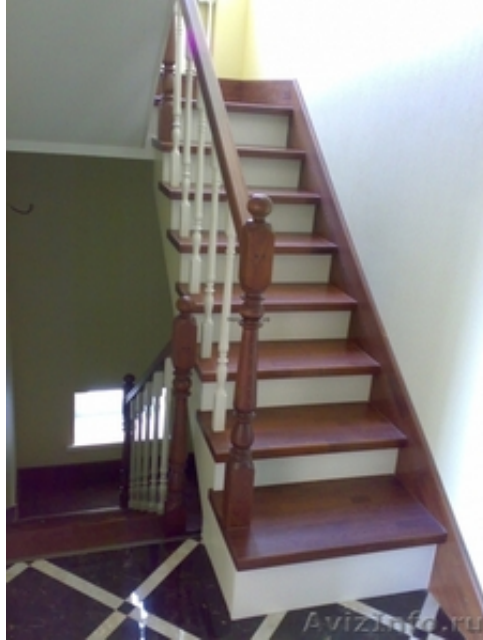

Деревянные лестницы на заказ! Волгоградская 2/4

Оренбург, Россия

Мебельный цех «Сапон» предлагает Вашему вниманию индивидуальные лестницы из массива сосны, бука или дуба. Ваша лестница будет выглядеть так, как Вы того пожелаете с оглядкой на соблюдение технических требований для конструкции. Например, если Вы хотите получить «открытую» или «легкую» лестницу, то её лучше выполнять на тетивах без изготовления подступенков. Если же Вы хотите получить массивную «закрытую» лестницу с прочностью на века, то необходимо сварить металлический каркас и закрыть его деревянными ступенями и подступенками сверху, тетивами сбоку и щитами из массива (вагонкой или гипсокартоном для удешевления) снизу.

Цвет лестницы Вы можете выбрать среди стандартной линейки, в противном случае мебельный цех колерует необходимый цвет. Все элементы лестниц (ступени, подступенки, балясины, столбы, поручни) обрабатываются специальным двухкомпонентным лестничным лаком с повышенной износостойкостью.